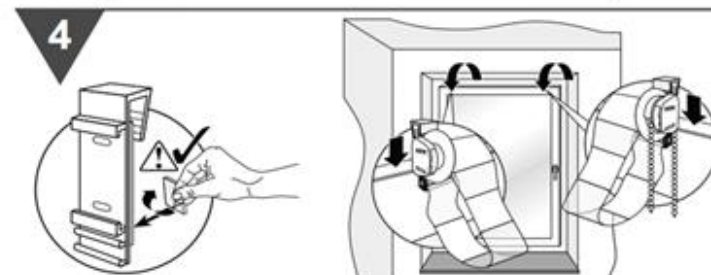

Návod na montáž žaluzie Zebra Day & Night

Výrobce a prodejce pro ČR:

BV- Fortune, s.r.o.

info@papl.cz

www.papl.cz