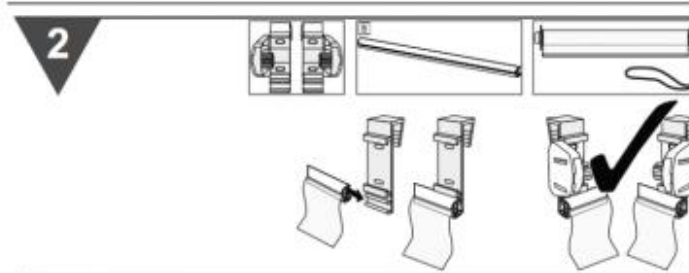

Návod na montáž žaluzie Zebra Day & Night

Výrobce a prodejce pro ČR:

BV- Fortune, s.r.o.

info@papl.cz

www.papl.cz