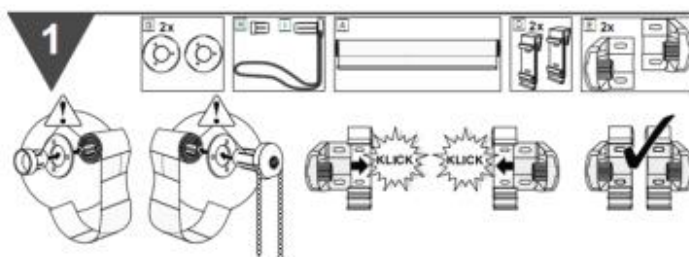

Návod na montáž žaluzie Zebra Day & Night

Výrobce a prodejce pro ČR:

BV- Fortune, s.r.o.

info@papl.cz

www.papl.cz