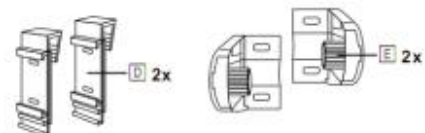

Návod na montáž žaluzie Zebra Day & Night

Výrobce a prodejce pro ČR:

BV- Fortune, s.r.o.

info@papl.cz

www.papl.cz