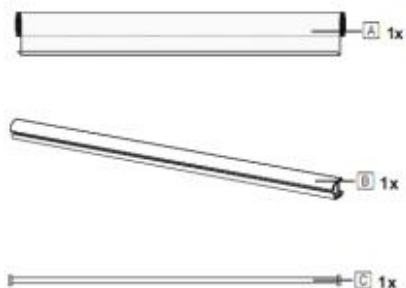

Návod na montáž žaluzie Zebra Day & Night

Výrobce a prodejce pro ČR:

BV- Fortune, s.r.o.

info@papl.cz

www.papl.cz