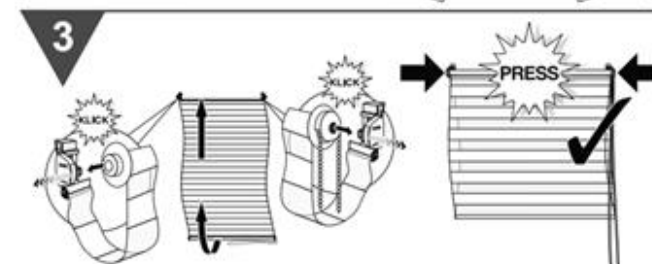

Návod na montáž žaluzie Zebra Day & Night

Výrobce a prodejce pro ČR:

BV- Fortune, s.r.o.

info@papl.cz

www.papl.cz